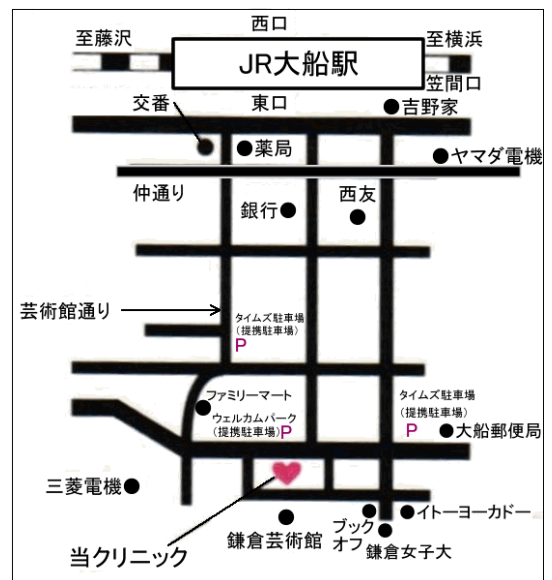

## 【当院へのアクセス】

住所 : 〒247-0056

神奈. 川県鎌倉市大船2-25-2セルアージュ鎌倉大船1F

電話番号 : 0467-47-4618

最寄駅 : JR 東海道線・JR 京浜東北線・JR 横須賀線

湘南モノレール『大船駅』から徒歩6分

## ※お車の場合は下記駐車場を使ってください

■ 当院裏側の駐車場 (当院入口とは反対側)

⇒ 1台分の駐車無料スペースとなります

■ ウェルカムパーク (道路挟んで向かい側)

⇒ 1時間分の割引コインをお渡します

■ タイムズ駐車場 (大船郵便局隣)

⇒ 20分の割引チケット1枚お渡します

医療法人東歯会  
鎌倉ハート歯科クリニック  
Medical Corporation Tōshi-kai  
Kamakura Heart Dental Clinic since 2005